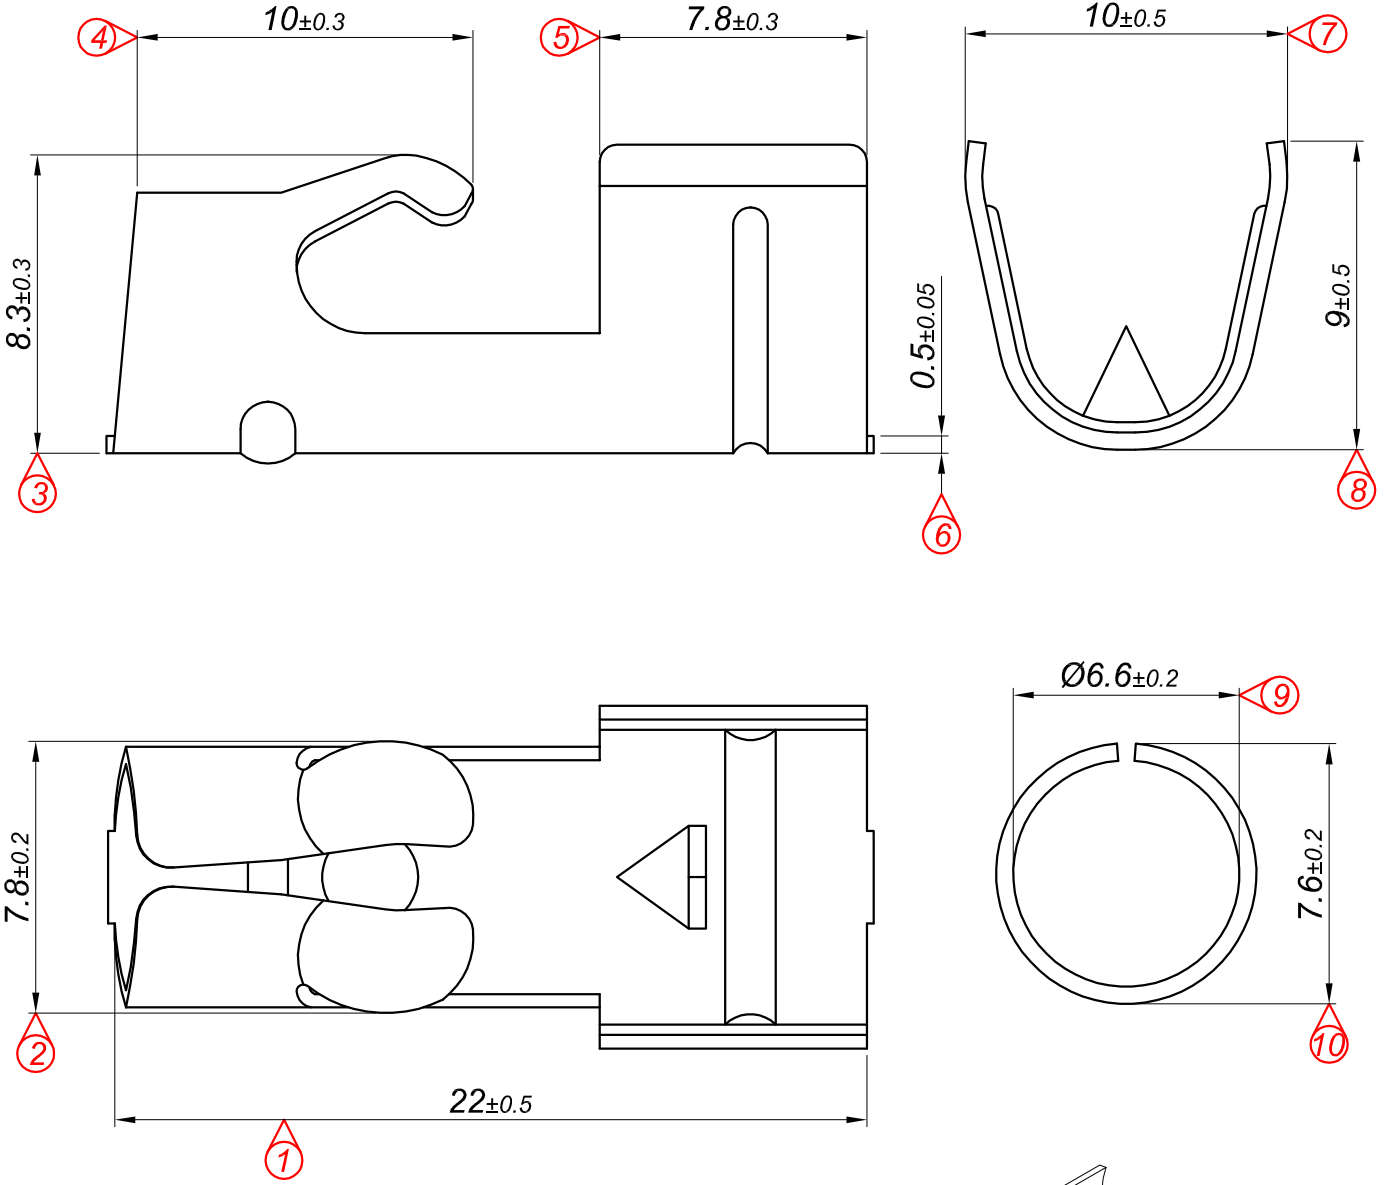

PARÇA KODU PART CODE	PARÇA ADI PART NAME	s ÖLÇÜSÜ (KALINLIK) s MEASURE (THICKNESS)	Malzeme Material	Kaplama / Coating		
				SN	AG	Nİ
TYD 2609 DP	DİSTRİBÜTÖR UCU TIRNAKLI =DP=	-----	(CuZn30) Pirinç / Brass	-	-	-
TYD 2609 RP	DİSTRİBÜTÖR UCU TIRNAKLI =RP=	-----	(CuZn30) Pirinç / Brass	-	-	-

Kablo Kesiti

Wire Section : 6 - 10 mm²

Resmin Üzerinden Ölçü Almayınız

Don't use the drawing for measuring purpose

Tarih / Date	04.10.2013	İmza /Signature	Ölçek / Scale			
Çizen / Desing	M.Yağcı		5 / 1			
Onay / Approval	S.Gölcük		No		Değişiklik / Revision	Tarih/Date
	Parça Adı: Part Name	DİSTRİBÜTÖR UCU TIRNAKLI	Parça Kodu: Part Code	TYD 2609		